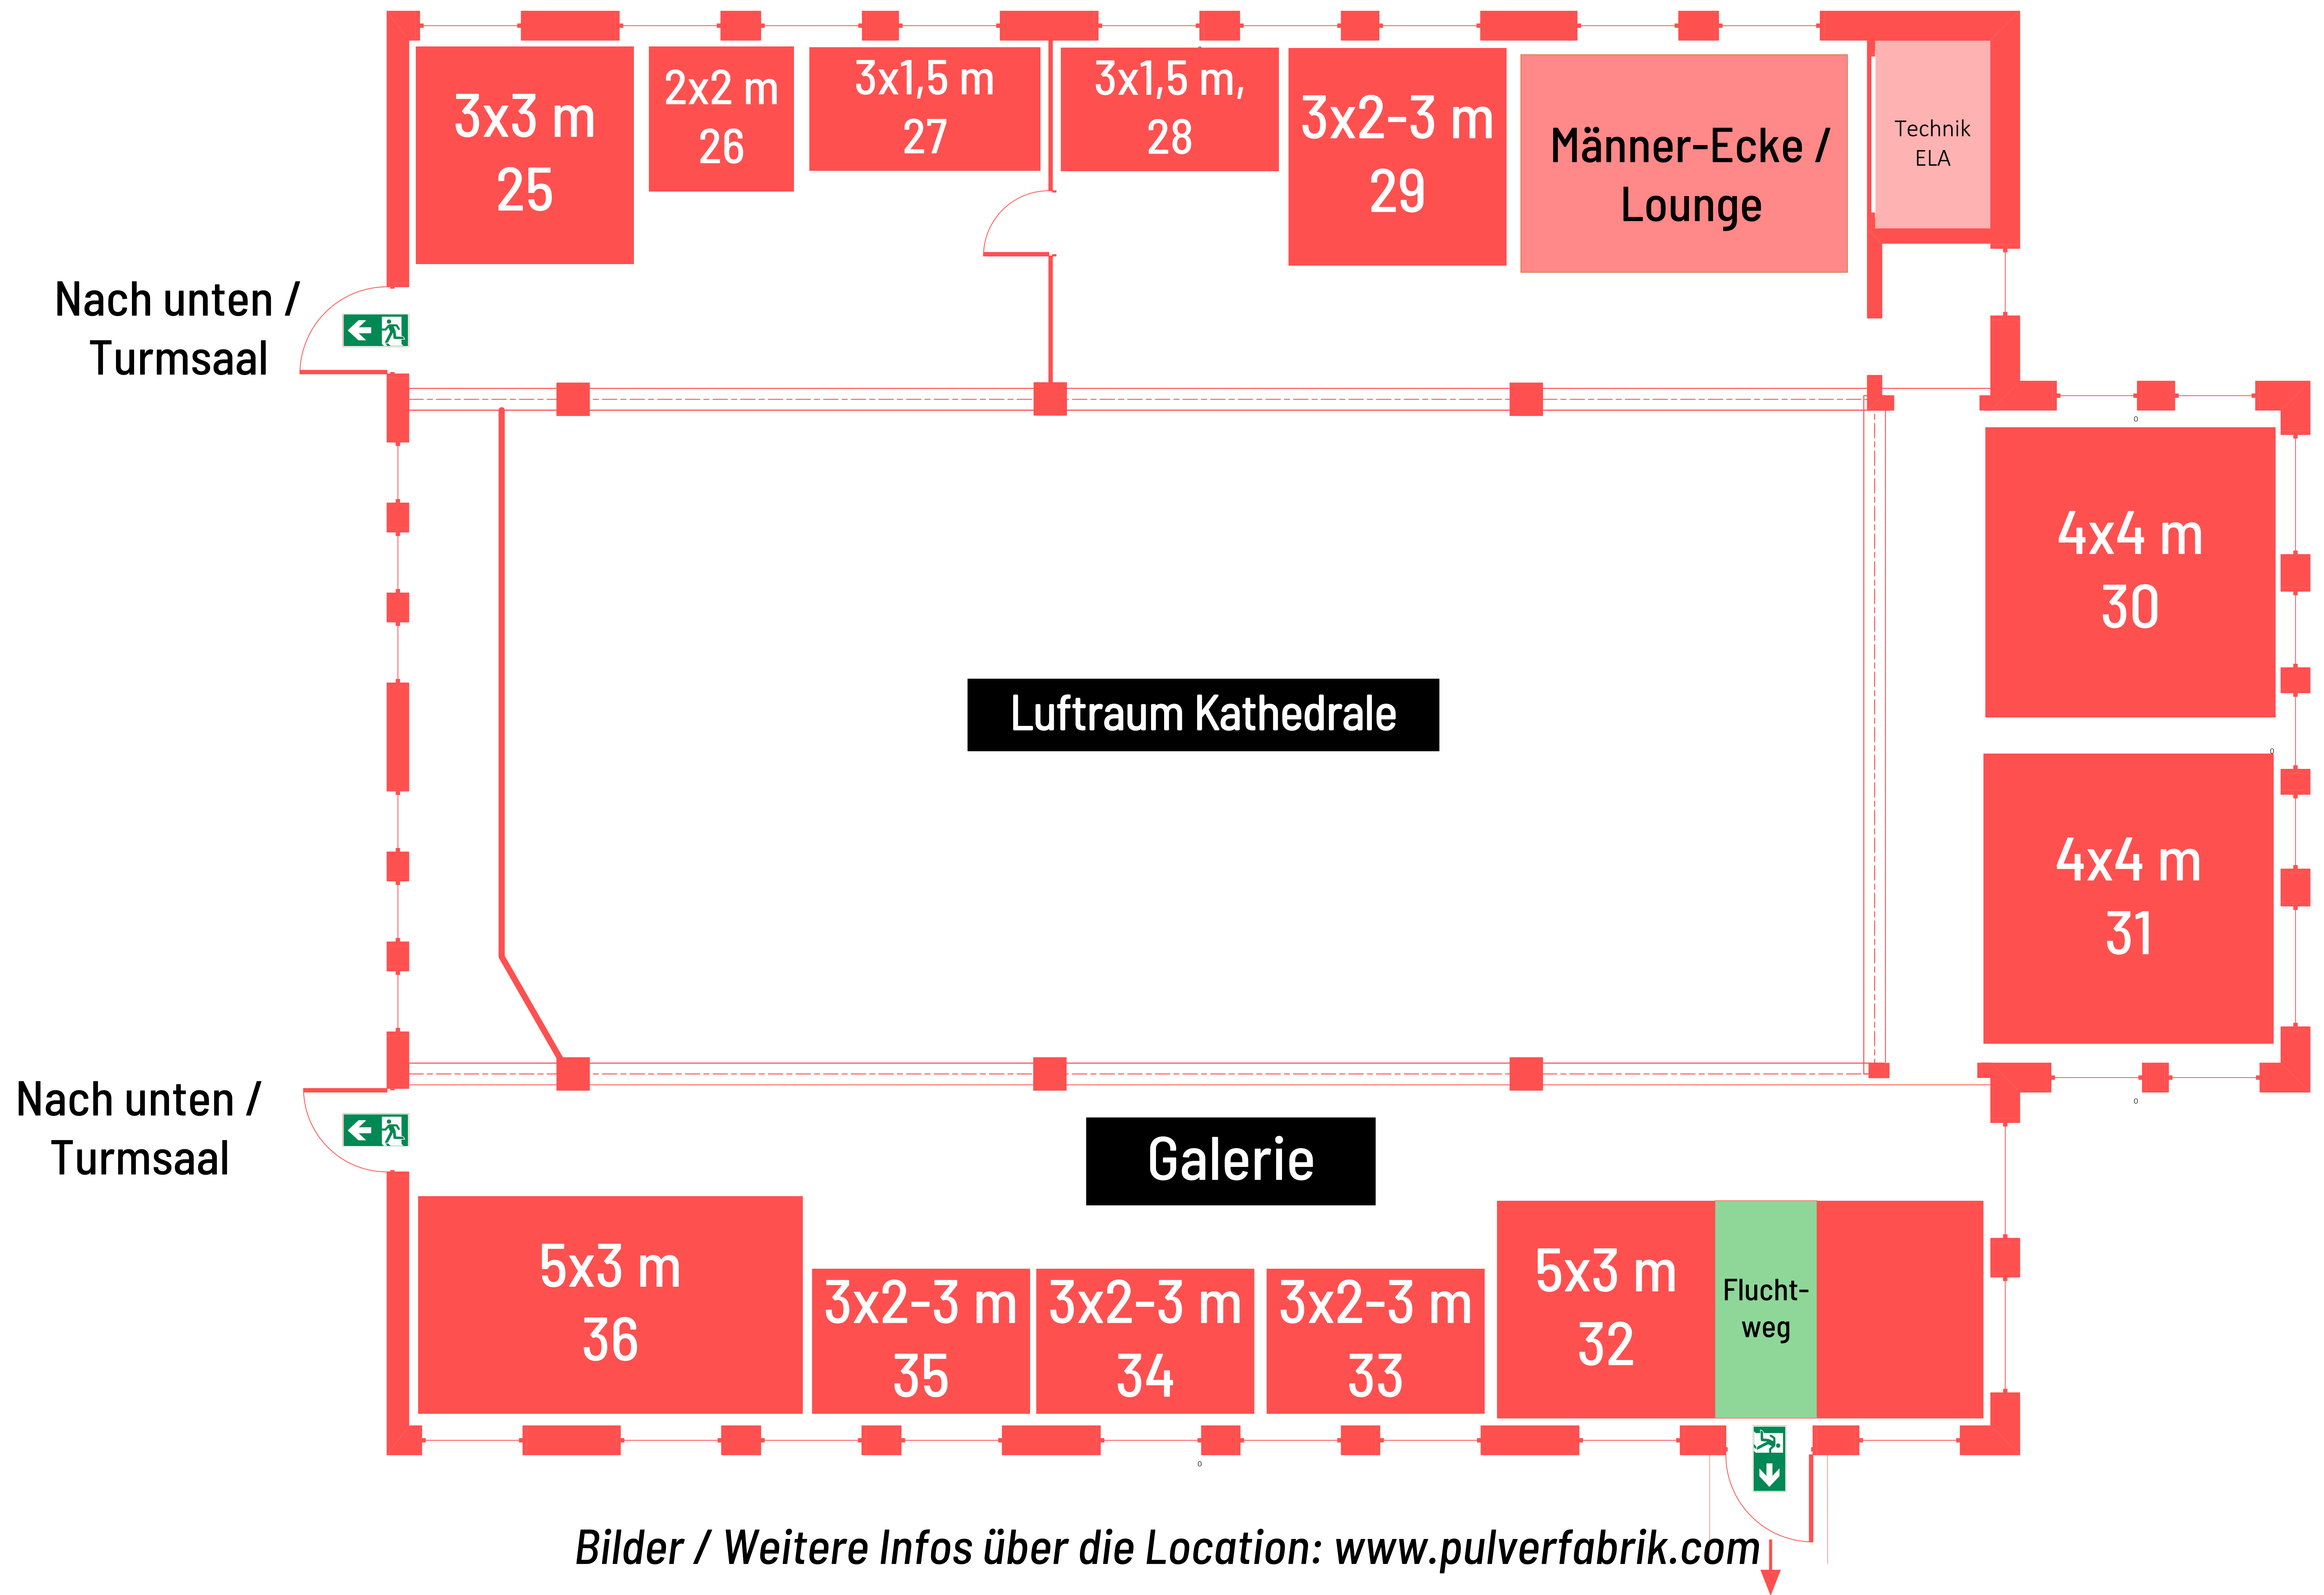

Haupteingang

← Eingang über Innenhof

Außenbereich: Auf Anfrage / individuell

Drehereisaal

Catering Sitzbereich

4x2 m
3

4x2 m
4

3x2 m
2

3x2 m
5

3x2 m
1

2x2 m
6

Bistro /
Ausgabe

Cocktailbar

Zur Kathedrale
weiterer Rundgang

Bilder / Weitere Infos über die Location: www.pulverfabrik.com

Beh.-WC

Garderobe

WC Damen

WC Herren

Treppenhaus
zum Turmsaal/Galerie
(weitere Ausstellung /
Bühnenprogramm)

Kathedrale

Zum Drehereisaal
Beginn Rundgang

Außen im
Eingangs-
bereich:

Nach oben /
Turmsaal
(weitere Ausstellung
+ Bühnenprogramm)

Bilder / Weitere Infos über die Location: www.pulverfabrik.com

Bilder / Weitere Infos über die Location: www.pulverfabrik.com