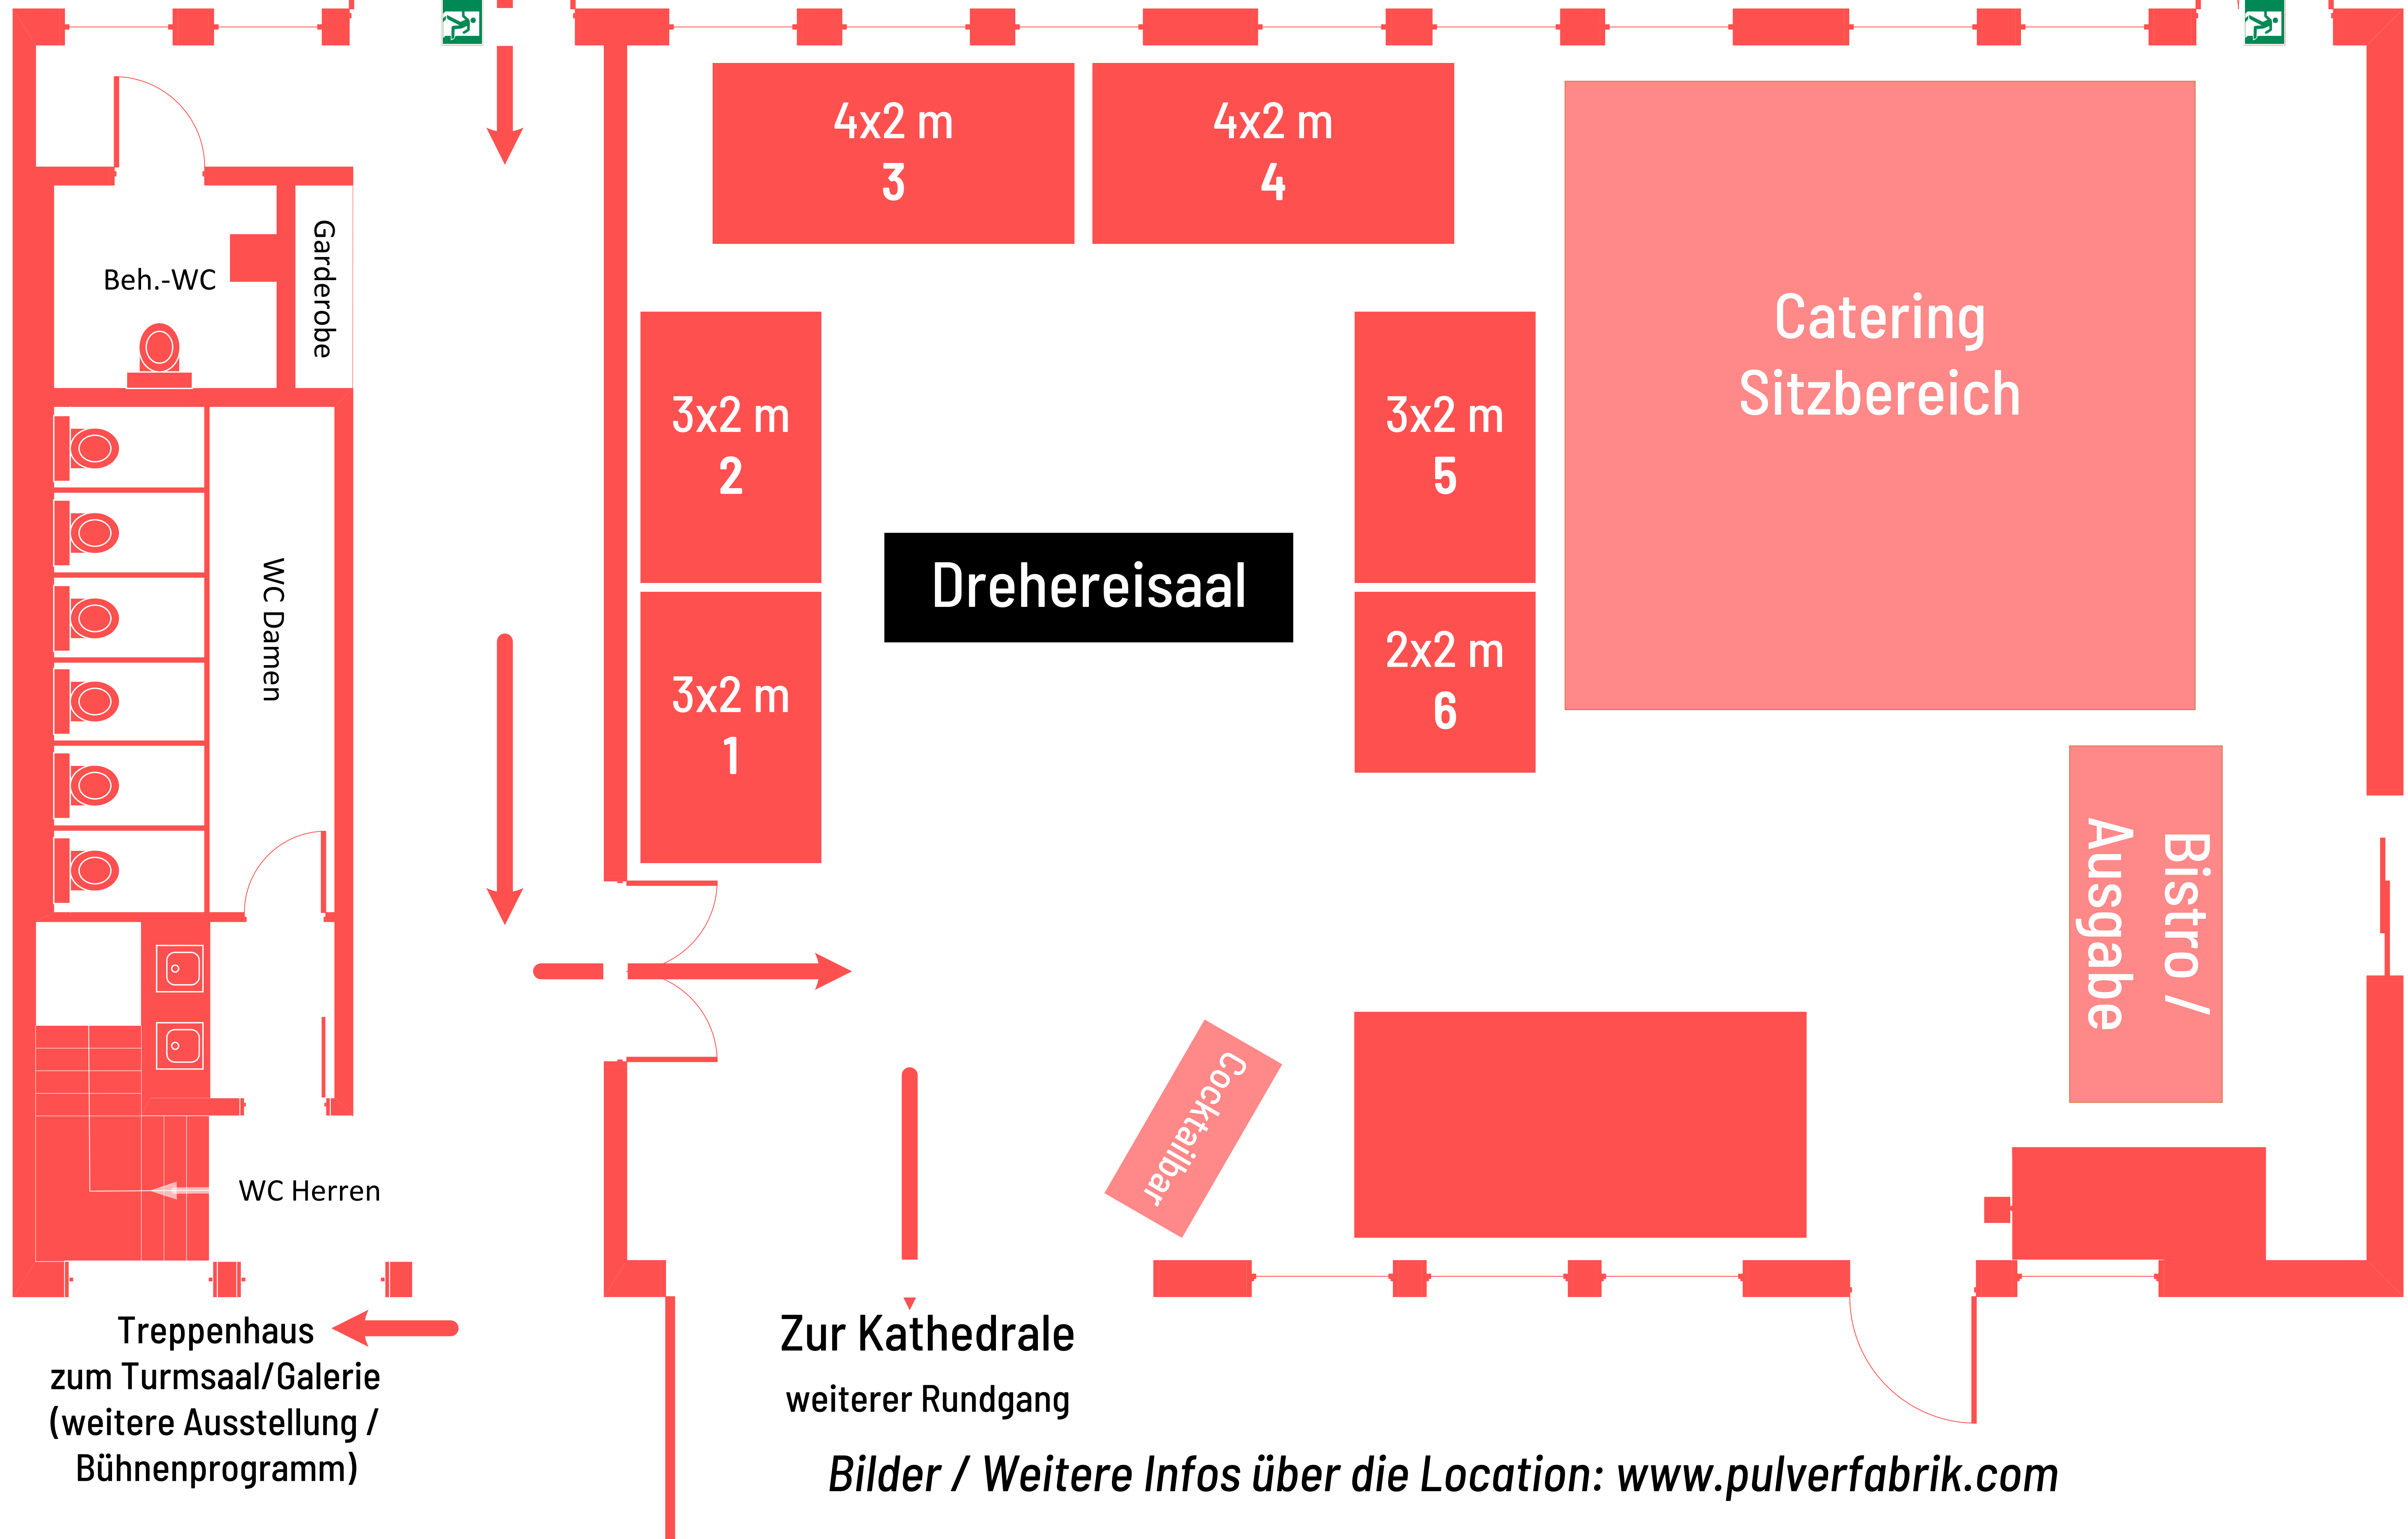

Haupteingang

← Eingang über Innenhof

Außenbereich: Auf Anfrage / individuell

Drehereisaal

Catering Sitzbereich

4x2 m
3

4x2 m
4

3x2 m
2

3x2 m
5

3x2 m
1

2x2 m
6

Bistro /
Ausgabe

Cocktailbar

Zur Kathedrale
weiterer Rundgang

Bilder / Weitere Infos über die Location: www.pulverfabrik.com

Beh.-WC

Garderobe

WC Damen

WC Herren

Treppenhaus
zum Turmsaal/Galerie
(weitere Ausstellung /
Bühnenprogramm)

Kathedrale

Zum Drehereisaal
Beginn Rundgang

Außen im
Eingangs-
bereich:

Nach oben /
Turmsaal
(weitere Ausstellung
+ Bühnenprogramm)