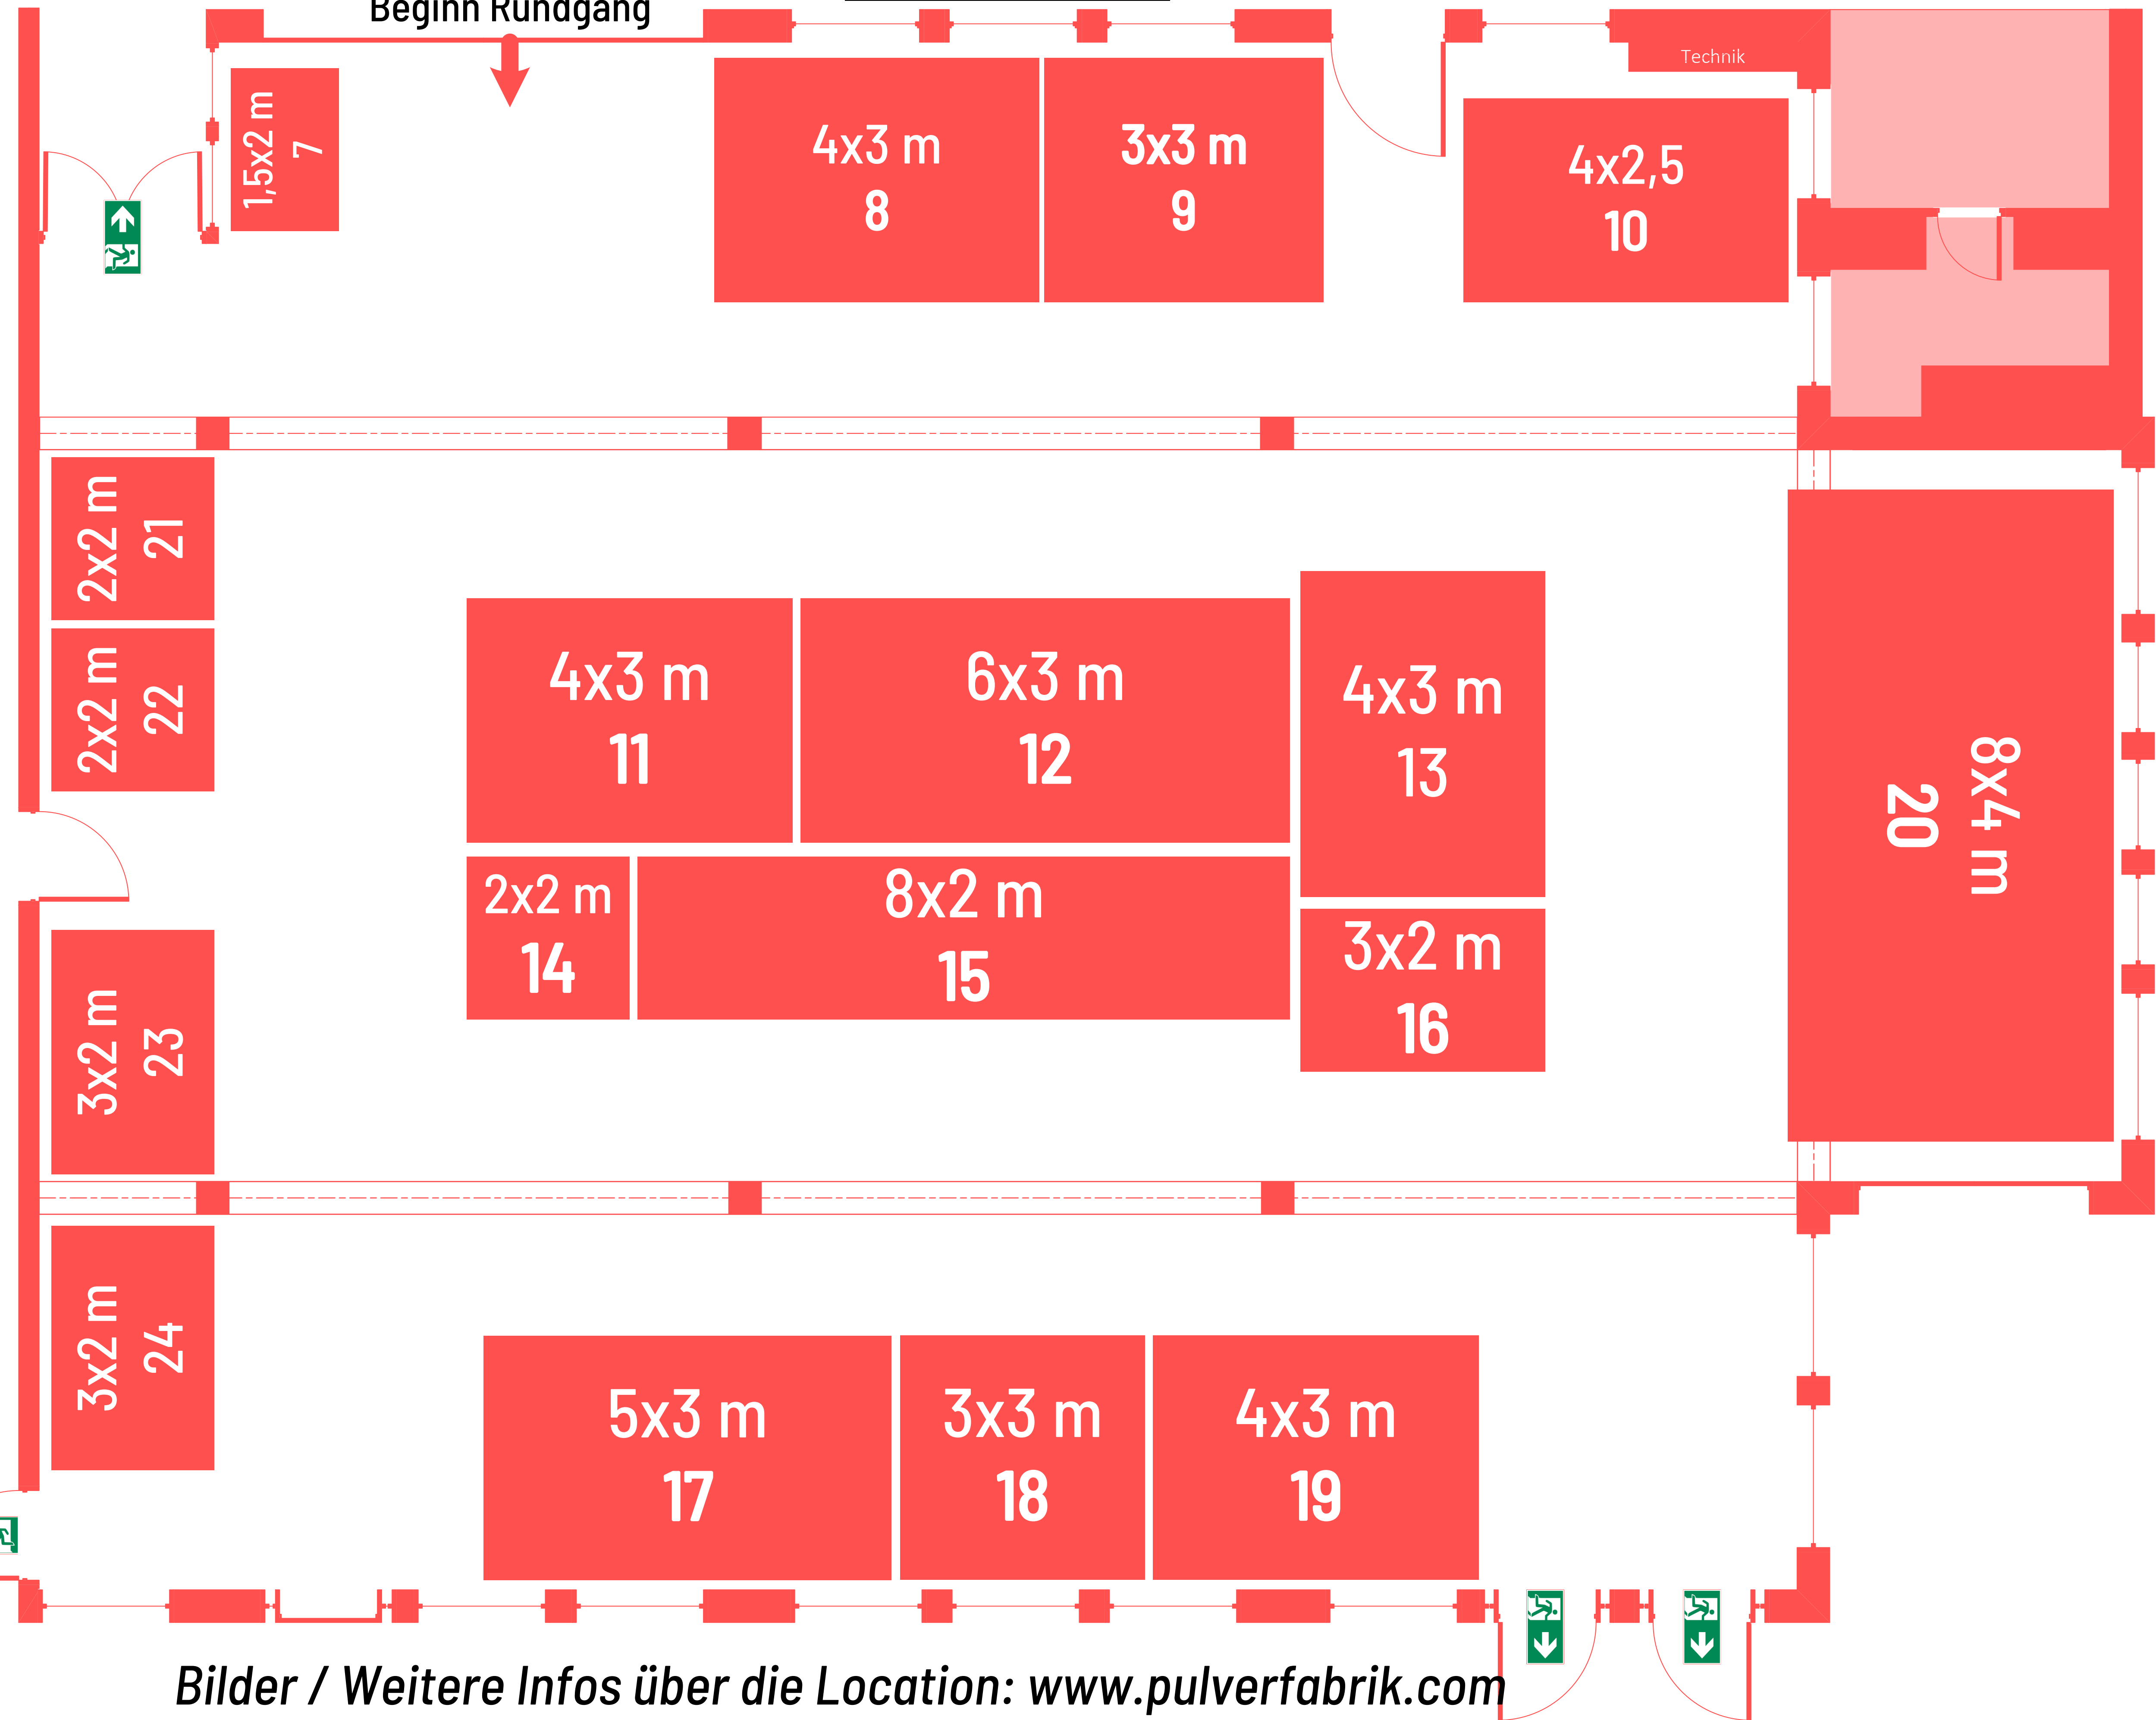

Haupteingang

← Eingang über Innenhof

Außenbereich: Auf Anfrage / individuell

Drehereisaal

Catering Sitzbereich

4x2 m
3

4x2 m
4

3x2 m
2

3x2 m
5

3x2 m
1

2x2 m
6

Bistro /
Ausgabe

Cocktailbar

Zur Kathedrale
weiterer Rundgang

Bilder / Weitere Infos über die Location: www.pulverfabrik.com

Beh.-WC

Garderobe

WC Damen

WC Herren

Treppenhaus
zum Turmsaal/Galerie
(weitere Ausstellung /
Bühnenprogramm)

Kathedrale

Zum Drehereisaal
Beginn Rundgang

Außen im
Eingangs-
bereich:

Nach oben /
Turmsaal
(weitere Ausstellung
+ Bühnenprogramm)

Bilder / Weitere Infos über die Location: www.pulverfabrik.com

Bilder / Weitere Infos über die Location: www.pulverfabrik.com