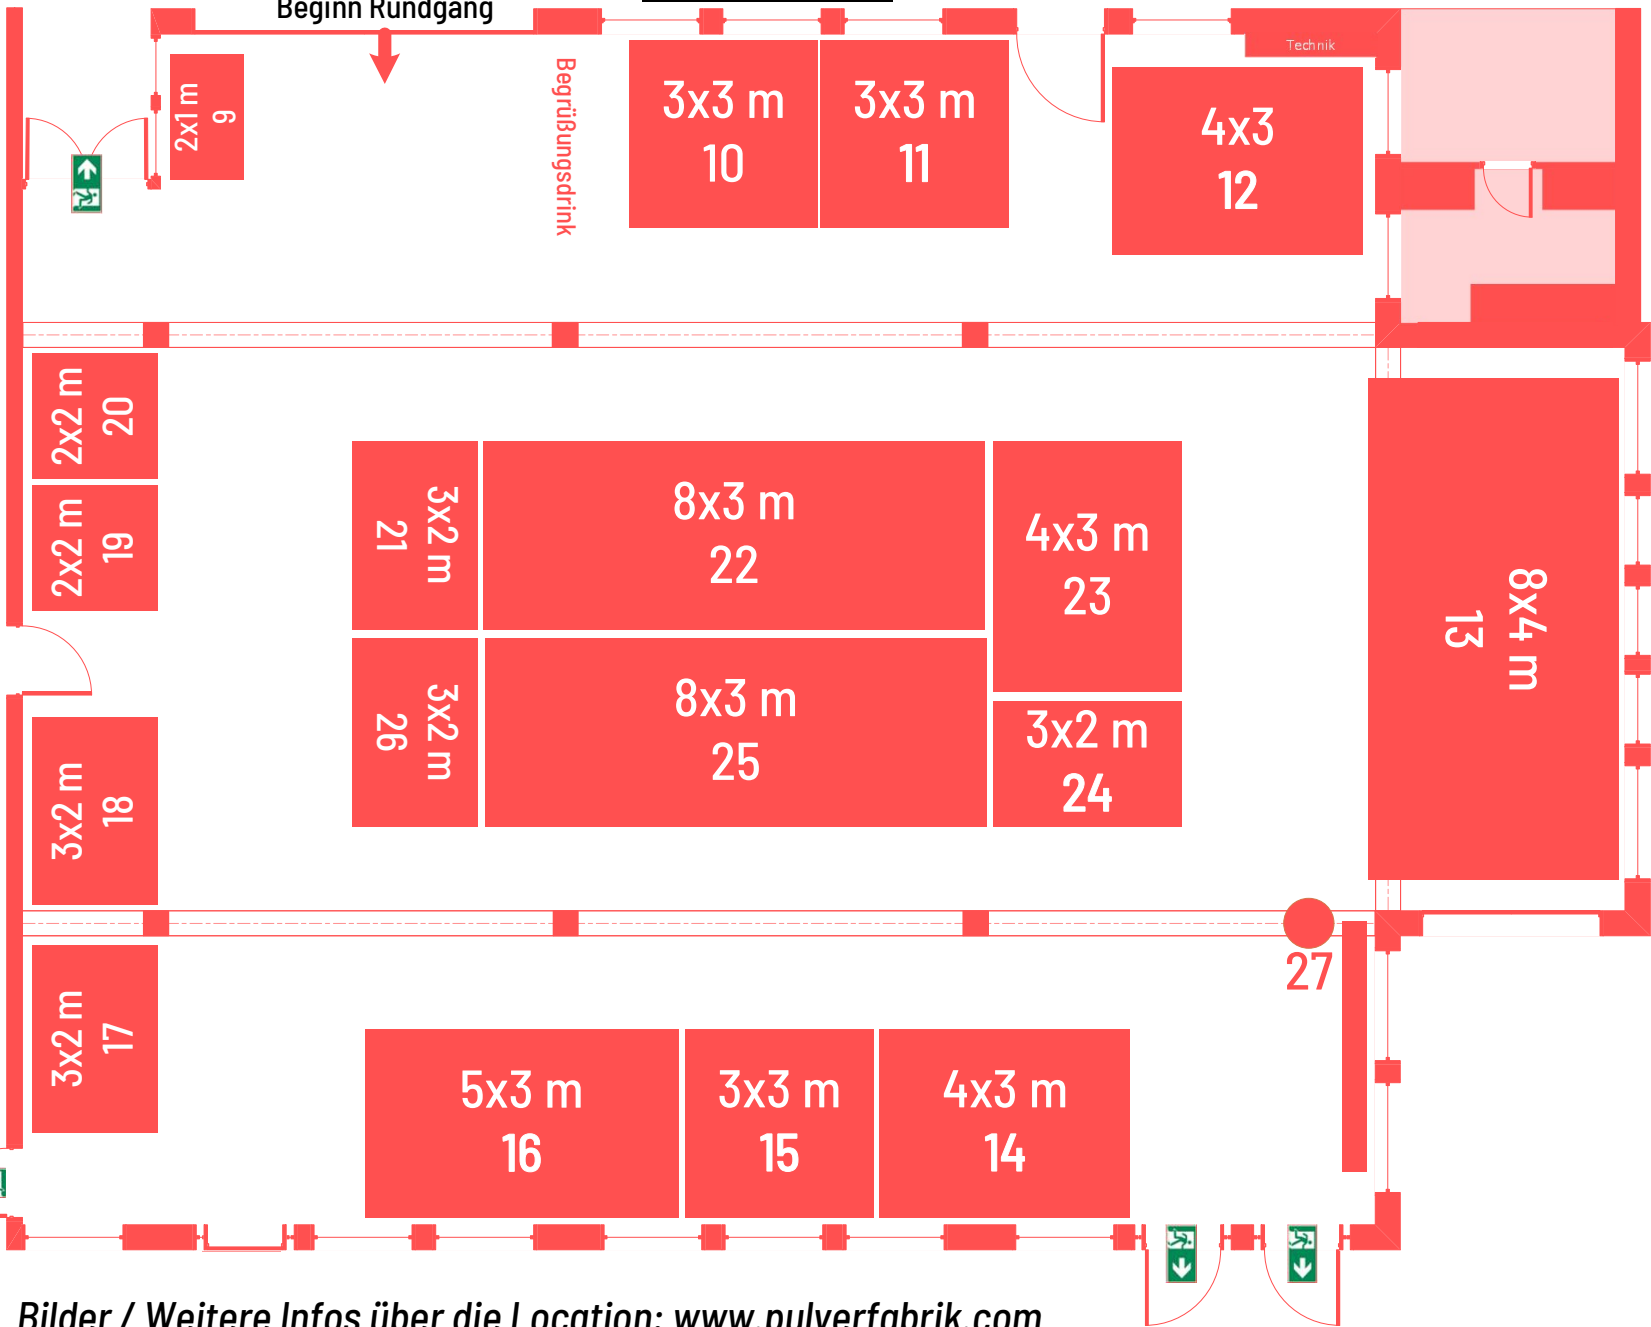

Kathedrale

Zum Drehereisaal
Beginn Rundgang

Begrüßungsdrink

Technik

Nach oben /
Turmsaal
(weitere Ausstellung
+ Bühnenprogramm)

Bilder / Weitere Infos über die Location: www.pulverfabrik.com